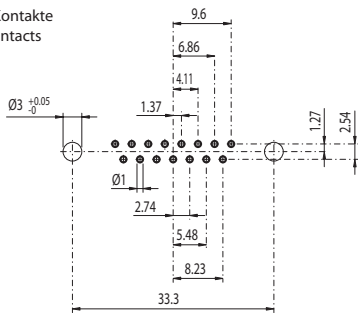

YC / YC-E

9 Kontakte
Contacts

37 Kontakte
Contacts

15 Kontakte
Contacts

50 Kontakte
Contacts

25 Kontakte
Contacts

D-Subminiatur Steckverbinder
D-Subminiature Connectors