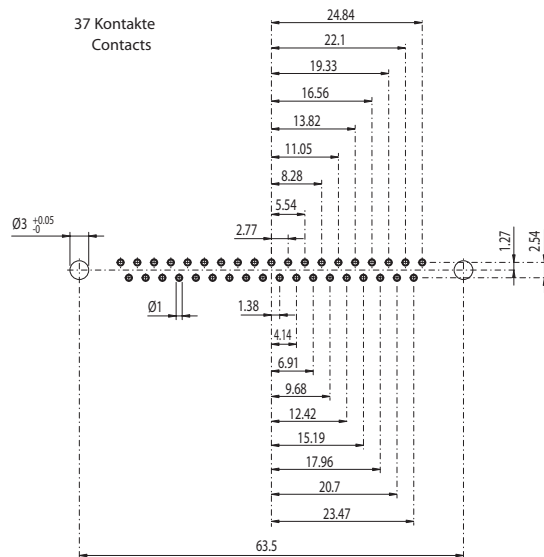

YC / YC-E

9 Kontakte
Contacts

37 Kontakte
Contacts

15 Kontakte
Contacts

50 Kontakte
Contacts

25 Kontakte
Contacts

D-Subminiatur Steckverbinder
D-Subminiature Connectors