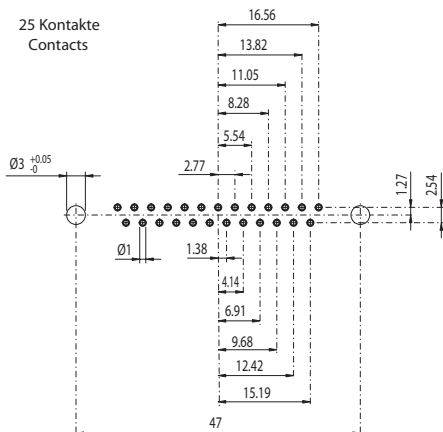

YC / YC-E

9 Kontakte
Contacts

37 Kontakte
Contacts

15 Kontakte
Contacts

50 Kontakte
Contacts

25 Kontakte
Contacts

D-Subminiatur Steckverbinder
D-Subminiature Connectors