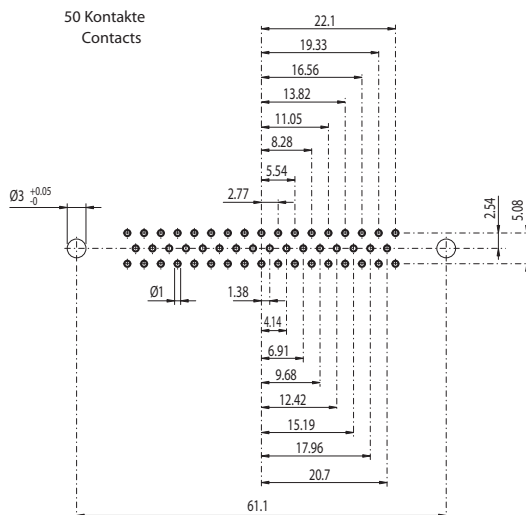

YC / YC-E

9 Kontakte
Contacts

37 Kontakte
Contacts

15 Kontakte
Contacts

50 Kontakte
Contacts

25 Kontakte
Contacts

D-Subminiatur Steckverbinder
D-Subminiature Connectors